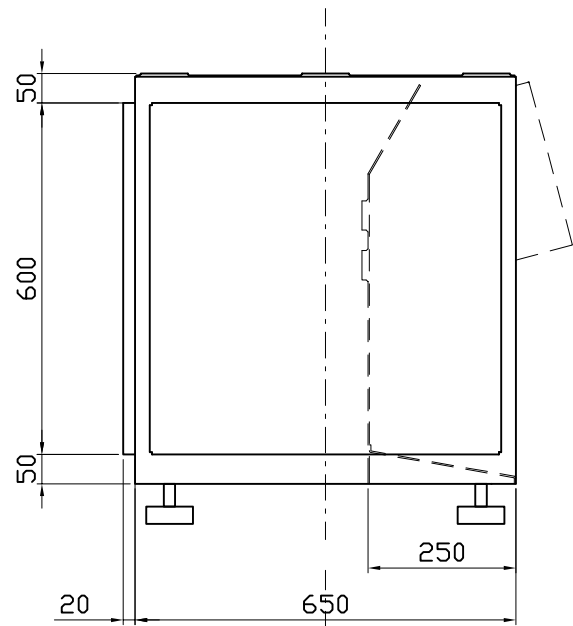

# BANCALE BENCHES BS1

PESO / Weight Kg. 90

DISPONIBILE SU DISCO CAD  
Available on CAD disc

FILE  
W41911

N°4 FORI M8  
N°4 holes M8

PULSANTIERA (SU RICHIESTA)  
Pulsantiera (on request)