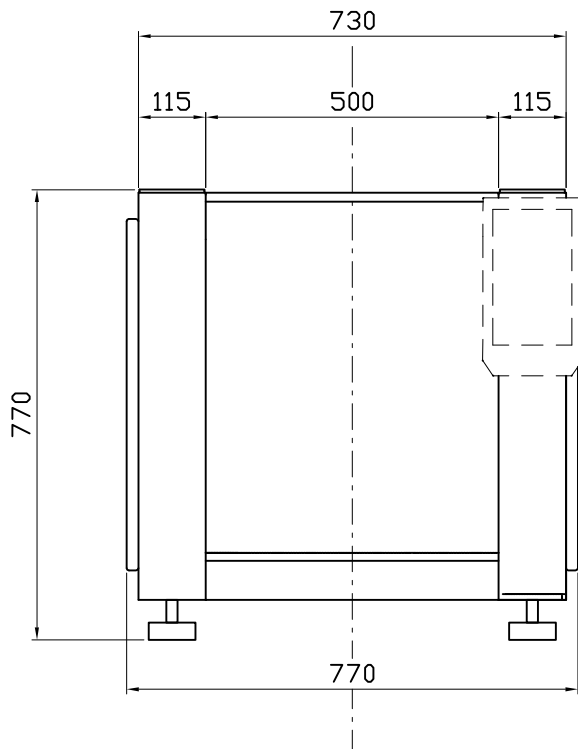

# BANCALE BENCHES BS1

PESO / Weight Kg. 90

DISPONIBILE SU DISCO CAD  
Available on CAD disc

FILE  
W41911

N°4 FORI M8  
N°4 holes M8

PULSANTIERA (SU RICHIESTA)  
Pulsantiera (on request)