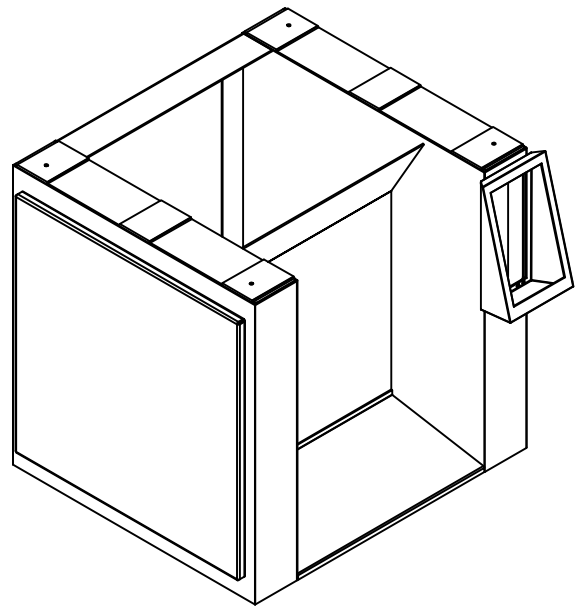

# BANCALE BENCHES BS1

PESO / Weight Kg. 90

DISPONIBILE SU DISCO CAD  
Available on CAD disc

FILE  
W41911

N°4 FORI M8  
N°4 holes M8

PULSANTIERA (SU RICHIESTA)  
Pulsantiera (on request)