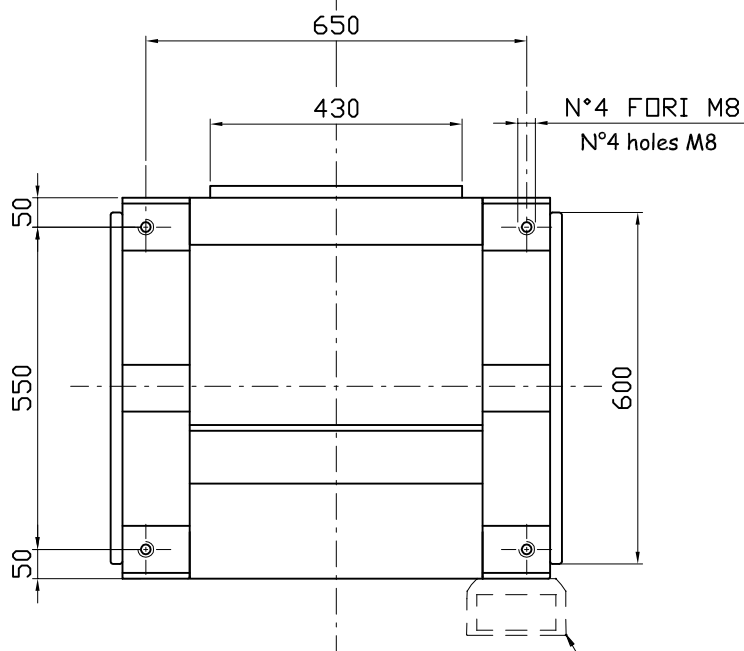

# BANCALE BENCHES BS1

PESO / Weight Kg. 90

DISPONIBILE SU DISCO CAD  
Available on CAD disc

FILE  
W41911

N°4 FORI M8  
N°4 holes M8

PULSANTIERA (SU RICHIESTA)  
Pulsantiera (on request)